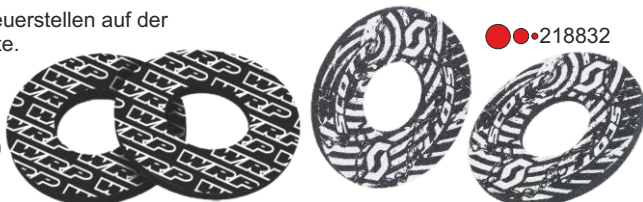

●●●233694-0011

●●●233694-0036

●●●233694-0001

Griffe Scott Half Waffel

Griffe mit halbseitigem Waffelmuster. Spezieller Gummi für ein Minimum an Vibrationen und langer Haltbarkeit. Aussparung für Sicherungsdraht.
Preis: 11,95

●●●233696-0011

●●●233696-0036

●●●233696-0001

Griff Donuts

Verhindern Scheuerstellen auf der Daumenoberseite.

Preis: 4,90

●●●WD8000

●●●218832

Griffe Domino

Griffe mit halbseitigem Waffelmuster. Spezieller Gummi für ein Minimum an Vibrationen und langer Haltbarkeit. Drei Rillen ermöglichen ein Sichern mit Draht.

Preis: 9,99

●●●D02400