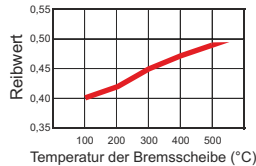

Modell	ccm	Bj.	Vorn	alternativ Mischungen	Hinten	alternativ Mischungen
BETA						
RR 250/450/525	alle	ab 05	WG-7294-F4	F4R / F4C	WG-7390-F4	F4R / F4C
XTRAINER	alle	ab 15	WG-7294-F4	F4R / F4C	WG-7390-F4	F4R / F4C
GAS GAS						
EC125/250/300	alle	96-99	WG-7271-F4	F4R / F4C	WG-7275-F4	F4R / F4C
EC /FSE/ SM	alle	00-11	WG-7294-F4	F4R / F4C	WG-7204-F4	F4R
EC	alle	ab 12	WG-7294-F4	F4R / F4C	WG-7390-F4	F4R / F4C
HONDA						
CR	80	96-02	WG-7184-F4		WG-7204-F4	F4R
CR	85	ab 03	WG-7184-F4		WG-7204-F4	F4R
CR / CRE / SM	125	95-01	WG-7294-F4	F4R / F4C	WG-7204-F4	F4R
CR / CRE / SM	125	ab 02	WG-7294-F4	F4R / F4C	WG-7377-F4	F4R / F4C
CRF	150	ab 07	WG-7184-F4		WG-7377-F4	F4R / F4C
CR / CRE / SM	250	95-01	WG-7294-F4	F4R / F4C	WG-7204-F4	F4R
CR / CRE / SM	250	ab 02	WG-7294-F4	F4R / F4C	WG-7377-F4	F4R / F4C
CRF	250	ab 04	WG-7294-F4	F4R / F4C	WG-7377-F4	F4R / F4C
CRF / SM	450	ab 02	WG-7294-F4	F4R / F4C	WG-7377-F4	F4R / F4C
CR / CRE / SM	500	95-01	WG-7294-F4	F4R / F4C	WG-7204-F4	F4R
XR	alle	ab 93	WG-7294-F4	F4R / F4C	WG-7204-F4	F4R
HUSABERG						
FC / FE-E	alle	96-08	WG-7271-F4	F4R / F4C	WG-7275-F4	F4R / F4C
FC / FE-E / TE	alle	ab 09	WG-7271-F4	F4R / F4C	WG-7391-F4	F4R / F4C
HUSQVARNA						
Racing / WRS	50	ab 98	WG-7159-F6 € 14,40			
CR Junior	50	ab 06	WG-7403-F6 € 14,80			
CR / Pro Senior	50	ab 06	WG-7403-F6 € 14,80		WG-7394-F4	
TC	85	ab 14	WG-7485-F4	F4C	WG-7472F4	F4C
CR	125/250	96-04	WG-7271-F4	F4R / F4C	WG-7275-F4	F4R / F4C
WR / WRE	125/250	05-13	WG-7271-F4	F4R / F4C	WG-7391-F4	F4R / F4C
TC	125/250	96-13	WG-7271-F4	F4R / F4C	WG-7275-F4	F4R / F4C
TC	250/450/510	02-03	WG-7271-F4	F4R / F4C	WG-7275-F4	F4R / F4C
TE	125 - 510	ab 04	WG-7271-F4	F4R / F4C	WG-7391-F4	F4R / F4C
TE	250/450/510	02-13	WG-7271-F4	F4R / F4C	WG-7275-F4	F4R / F4C
TC	125/250/300	ab 14	WG-7271-F4	F4R / F4C	WG-7391-F4	F4R / F4C
FE / FC	250 - 501	ab 14	WG-7271-F4	F4R / F4C	WG-7391-F4	F4R / F4C
TE	350/410	96-13	WG-7271-F4	F4R / F4C	WG-7275-F4	F4R / F4C
WR	360	98-13	WG-7271-F4	F4R / F4C	WG-7275-F4	F4R / F4C
TE	400/570	01-13	WG-7271-F4	F4R / F4C	WG-7275-F4	F4R / F4C
SM R	450/510	05	WG-7362-F2 € 37,90		WG-7275-F4	F4R / F4C
SM R / RR	450/510	06-13	WG-7362-F2 € 37,90		WG-7391-F4	F4R / F4C
TC	570	01-13	WG-7271-F4	F4R / F4C	WG-7275-F4	F4R / F4C
SM ie	610	07-13	WG-7362-F2 € 37,90		WG-7391-F4	F4R / F4C
TC	610	96-13	WG-7271-F4	F4R / F4C	WG-7275-F4	F4R / F4C
KAWASAKI						
KX 80 / 85	alle	ab 97	WG-7326-F4		WG-7192-F4	F4C
KX ab 125	alle	95-04	WG-7294-F4	F4R / F4C	WG-7204-F4	F4R
KX ab 125	alle	ab 05	WG-7294-F4	F4R / F4C	WG-7390-F4	F4R / F4C
KX F 250 / 450	alle	ab 04	WG-7294-F4	F4R / F4C	WG-7390-F4	F4R / F4C
KTM						
GS / SX	alle	93-94	WG-7271-F4	F4R / F4C		
GS	alle	95-97	WG-7271-F4	F4R / F4C	WG-7275-F4	F4R / F4C
EXC 2-Takt	alle	94-03	WG-7271-F4	F4R / F4C	WG-7275-F4	F4R / F4C
EXC 2-Takt	alle	ab 04	WG-7271-F4	F4R / F4C	WG-7391-F4	F4R / F4C
EXC 4-Takt	alle	00-03	WG-7271-F4	F4R / F4C	WG-7275-F4	F4R / F4C
EXC 4-Takt	alle	ab 04	WG-7271-F4	F4R / F4C	WG-7391-F4	F4R / F4C
SX Pro	50	02-03	WG-7394-F4			
SX Pro	50	ab 04	WG-7394-F4		WG-7394-F4	
SX	65	02-03	WG-7383-F4			
SX	65	04-08	WG-7383-F4		WG-7394-F4	
SX	65	ab 09	WG-7383-F4		WG-7383F4	
SX	85	04-10	WG-7383-F4		WG-7383-F4	
SX	85	2011	WG-7383-F4		WG-7472F4	F4C
SX	85	ab 12	WG-7485-F4	F4C	WG-7472F4	F4C
SX	125	94-03	WG-7271-F4	F4R / F4C	WG-7275-F4	F4R / F4C
SX	125	ab 04	WG-7271-F4	F4R / F4C	WG-7391-F4	F4R / F4C
SX	200	ab 03	WG-7271-F4	F4R / F4C	WG-7391-F4	F4R / F4C
SX	250	98-02	WG-7271-F4	F4R / F4C	WG-7275-F4	F4R / F4C
SX	250	ab 03	WG-7271-F4	F4R / F4C	WG-7391-F4	F4R / F4C
SX-F	250	ab 06	WG-7271-F4	F4R / F4C	WG-7391-F4	F4R / F4C
SX	300	97-02	WG-7271-F4	F4R / F4C	WG-7275-F4	F4R / F4C
Freeride	alle	ab 12	WG-7485-F4	F4C	WG-7472F4	F4C
SX	380	98-99	WG-7271-F4	F4R / F4C	WG-7275-F4	F4R / F4C
SX	450	ab 03	WG-7271-F4	F4R / F4C	WG-7391-F4	F4R / F4C
SX	500	95 >	WG-7271-F4	F4R / F4C	WG-7275-F4	F4R / F4C
SX	525	00-03	WG-7271-F4	F4R / F4C	WG-7275-F4	F4R / F4C
SX	525	ab 04	WG-7271-F4	F4R / F4C	WG-7391-F4	F4R / F4C
LC4 Enduro	alle	ab 94	WG-7271-F4	F4R / F4C	WG-7275-F4	F4R / F4C
LC4 Adventure	640	ab 05	WG-7274-F2 € 25,-			
Duke / SMC	690	ab 08	WG-7362-F2 € 37,90		WG-7275-F3 € 25,-	F4/F4R/F4C
Enduro	690	ab 08	WG-7274-F2 € 25,-		WG-7275-F3 € 25,-	F4/F4R/F4C
R Superenduro	950	ab 06	WG-7274-F2 € 25,-		WG-7275-F3 € 25,-	F4/F4R/F4C
LC8 Adv.	950	ab 02	WG-7274-F2 € 25,-		WG-7275-F3 € 25,-	F4/F4R/F4C
Adv. / Adv. S	990	ab 06	WG-7274-F2 € 25,-		WG-7275-F3 € 25,-	F4/F4R/F4C
SHERCO						
Enduro	alle	04	WG-7271-F4	F4R / F4C	WG-7204-F4	F4R