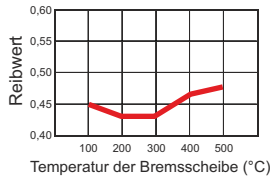

Bremsbelag Ceramic F4C

Ceramic Bremsbelag mit einer Mischung, die Ihnen im Wettbewerb die maximale Leistung und perfektes "Feeling" erlaubt. Optimale Bremsleistung bei trockenen Bedingungen. Schonend zur Bremsscheibe. Super Preis- Leistungsverhältnis.

Preis: 18,50

Bremsbelag Sinter F4

Sintermetall Bremsbelag für den Einsatz in schwerem Gelände ohne Leistungsverlust. Schonend zur Bremsscheibe. Ca. 3 x längere Lebensdauer im Vergleich zu organischen Bremsbelägen.

Preis: 22,50