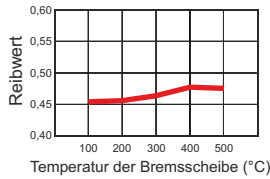

Bremsbelag Sinter F4Racing

Sintermetall Bremsbelag mit einer Mischung, die Ihnen im Wettbewerb die maximale Leistung und perfektes "Feeling" erlaubt. Minimaler Bremsleistungsunterschied zwischen nassen und trockenen Bedingungen. Schonend zur Bremsscheibe. Ca. 3 x längere Lebensdauer im Vergleich zu organischen Bremsbelägen.

Preis: 25,-