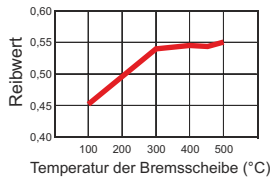

Empfohlener Einsatzbereich Off-Road

Bremsbelag Sinter F2/F3

Sintermetall Bremsbelag F2 für den Hochleistungseinsatz an der Vorderradbremse auf der Straße. F3 hat dieselben Eigenschaften nur einen gering geänderten Reibungskoeffizient für ein besseres Feeling auf der Hinterradbremse. Geeignet für OE Guss-Scheiben und rostfreie Stahlscheiben. Bei Doppelscheiben bestellen Sie bitte 2 Satz.

Preis: siehe Verwendungstabelle