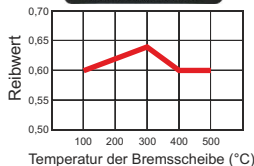

Modell	ccm	Bj.	Vorn	alternativ Mischungen	Hinten	alternativ Mischungen
BETA						
RR 250/450/525	alle	ab 05	WG-7294-F4	F4R / F4C	WG-7390-F4	F4R / F4C
XTRAINER	alle	ab 15	WG-7294-F4	F4R / F4C	WG-7390-F4	F4R / F4C
GAS GAS						
EC125/250/300	alle	96-99	WG-7271-F4	F4R / F4C	WG-7275-F4	F4R / F4C
EC /FSE/ SM	alle	00-11	WG-7294-F4	F4R / F4C	WG-7204-F4	F4R
EC	alle	ab 12	WG-7294-F4	F4R / F4C	WG-7390-F4	F4R / F4C
HONDA						
CR	80	96-02	WG-7184-F4		WG-7204-F4	F4R
CR	85	ab 03	WG-7184-F4		WG-7204-F4	F4R
CR / CRE / SM	125	95-01	WG-7294-F4	F4R / F4C	WG-7204-F4	F4R
CR / CRE / SM	125	ab 02	WG-7294-F4	F4R / F4C	WG-7377-F4	F4R / F4C
CRF	150	ab 07	WG-7184-F4		WG-7377-F4	F4R / F4C
CR / CRE / SM	250	95-01	WG-7294-F4	F4R / F4C	WG-7204-F4	F4R
CR / CRE / SM	250	ab 02	WG-7294-F4	F4R / F4C	WG-7377-F4	F4R / F4C
CRF	250	ab 04	WG-7294-F4	F4R / F4C	WG-7377-F4	F4R / F4C
CRF / SM	450	ab 02	WG-7294-F4	F4R / F4C	WG-7377-F4	F4R / F4C
CR / CRE / SM	500	95-01	WG-7294-F4	F4R / F4C	WG-7204-F4	F4R
XR	alle	ab 93	WG-7294-F4	F4R / F4C	WG-7204-F4	F4R
HUSABERG						
FC / FE-E	alle	96-08	WG-7271-F4	F4R / F4C	WG-7275-F4	F4R / F4C
FC / FE-E / TE	alle	ab 09	WG-7271-F4	F4R / F4C	WG-7391-F4	F4R / F4C
HUSQVARNA						
Racing / WRS	50	ab 98	WG-7159-F6 € 14,40			
CR Junior	50	ab 06	WG-7403-F6 € 14,80			
CR / Pro Senior	50	ab 06	WG-7403-F6 € 14,80		WG-7394-F4	
TC	85	ab 14	WG-7485-F4	F4C	WG-7472F4	F4C
CR	125/250	96-04	WG-7271-F4	F4R / F4C	WG-7275-F4	F4R / F4C
WR / WRE	125/250	05-13	WG-7271-F4	F4R / F4C	WG-7391-F4	F4R / F4C
TC	125/250	96-13	WG-7271-F4	F4R / F4C	WG-7275-F4	F4R / F4C
TC	250/450/510	02-03	WG-7271-F4	F4R / F4C	WG-7275-F4	F4R / F4C
TE	125 - 510	ab 04	WG-7271-F4	F4R / F4C	WG-7391-F4	F4R / F4C
TE	250/450/510	02-13	WG-7271-F4	F4R / F4C	WG-7275-F4	F4R / F4C
TC	125/250/300	ab 14	WG-7271-F4	F4R / F4C	WG-7391-F4	F4R / F4C
FE / FC	250 - 501	ab 14	WG-7271-F4	F4R / F4C	WG-7391-F4	F4R / F4C
TE	350/410	96-13	WG-7271-F4	F4R / F4C	WG-7275-F4	F4R / F4C
WR	360	98-13	WG-7271-F4	F4R / F4C	WG-7275-F4	F4R / F4C
TE	400/570	01-13	WG-7271-F4	F4R / F4C	WG-7275-F4	F4R / F4C
SM R	450/510	05	WG-7362-F2 € 37,90		WG-7275-F4	F4R / F4C
SM R / RR	450/510	06-13	WG-7362-F2 € 37,90		WG-7391-F4	F4R / F4C
TC	570	01-13	WG-7271-F4	F4R / F4C	WG-7275-F4	F4R / F4C
SM ie	610	07-13	WG-7362-F2 € 37,90		WG-7391-F4	F4R / F4C
TC	610	96-13	WG-7271-F4	F4R / F4C	WG-7275-F4	F4R / F4C
KAWASAKI						
KX 80 / 85	alle	ab 97	WG-7326-F4		WG-7192-F4	F4C
KX ab 125	alle	95-04	WG-7294-F4	F4R / F4C	WG-7204-F4	F4R
KX ab 125	alle	ab 05	WG-7294-F4	F4R / F4C	WG-7390-F4	F4R / F4C
KX F 250 / 450	alle	ab 04	WG-7294-F4	F4R / F4C	WG-7390-F4	F4R / F4C
KTM						
GS / SX	alle	93-94	WG-7271-F4	F4R / F4C		
GS	alle	95-97	WG-7271-F4	F4R / F4C	WG-7275-F4	F4R / F4C
EXC 2-Takt	alle	94-03	WG-7271-F4	F4R / F4C	WG-7275-F4	F4R / F4C
EXC 2-Takt	alle	ab 04	WG-7271-F4	F4R / F4C	WG-7391-F4	F4R / F4C
EXC 4-Takt	alle	00-03	WG-7271-F4	F4R / F4C	WG-7275-F4	F4R / F4C
EXC 4-Takt	alle	ab 04	WG-7271-F4	F4R / F4C	WG-7391-F4	F4R / F4C
SX Pro	50	02-03	WG-7394-F4			
SX Pro	50	ab 04	WG-7394-F4		WG-7394-F4	
SX	65	02-03	WG-7383-F4			
SX	65	04-08	WG-7383-F4		WG-7394-F4	
SX	65	ab 09	WG-7383-F4		WG-7383F4	
SX	85	04-10	WG-7383-F4		WG-7383-F4	
SX	85	2011	WG-7383-F4		WG-7472F4	F4C
SX	85	ab 12	WG-7485-F4	F4C	WG-7472F4	F4C
SX	125	94-03	WG-7271-F4	F4R / F4C	WG-7275-F4	F4R / F4C
SX	125	ab 04	WG-7271-F4	F4R / F4C	WG-7391-F4	F4R / F4C
SX	200	ab 03	WG-7271-F4	F4R / F4C	WG-7391-F4	F4R / F4C
SX	250	98-02	WG-7271-F4	F4R / F4C	WG-7275-F4	F4R / F4C
SX	250	ab 03	WG-7271-F4	F4R / F4C	WG-7391-F4	F4R / F4C
SX-F	250	ab 06	WG-7271-F4	F4R / F4C	WG-7391-F4	F4R / F4C
SX	300	97-02	WG-7271-F4	F4R / F4C	WG-7275-F4	F4R / F4C
Freeride	alle	ab 12	WG-7485-F4	F4C	WG-7472F4	F4C
SX	380	98-99	WG-7271-F4	F4R / F4C	WG-7275-F4	F4R / F4C
SX	450	ab 03	WG-7271-F4	F4R / F4C	WG-7391-F4	F4R / F4C
SX	500	95 >	WG-7271-F4	F4R / F4C	WG-7275-F4	F4R / F4C
SX	525	00-03	WG-7271-F4	F4R / F4C	WG-7275-F4	F4R / F4C
SX	525	ab 04	WG-7271-F4	F4R / F4C	WG-7391-F4	F4R / F4C
LC4 Enduro	alle	ab 94	WG-7271-F4	F4R / F4C	WG-7275-F4	F4R / F4C
LC4 Adventure	640	ab 05	WG-7274-F2 € 25,-			
Duke / SMC	690	ab 08	WG-7362-F2 € 37,90		WG-7275-F3 € 25,-	F4/F4R/F4C
Enduro	690	ab 08	WG-7274-F2 € 25,-		WG-7275-F3 € 25,-	F4/F4R/F4C
R Superenduro	950	ab 06	WG-7274-F2 € 25,-		WG-7275-F3 € 25,-	F4/F4R/F4C
LC8 Adv.	950	ab 02	WG-7274-F2 € 25,-		WG-7275-F3 € 25,-	F4/F4R/F4C
Adv. / Adv. S	990	ab 06	WG-7274-F2 € 25,-		WG-7275-F3 € 25,-	F4/F4R/F4C
SHERCO						
Enduro	alle	04	WG-7271-F4	F4R / F4C	WG-7204-F4	F4R