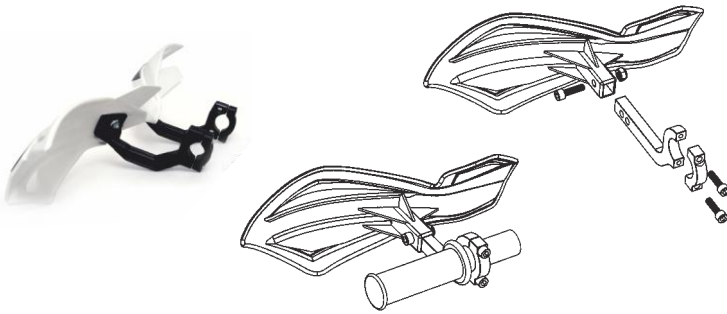

Gabelaufkleber WRP

Klebefolie für die Gabelholme. Die extra dicke Folie schützt die Holme vor Beschädigung. Die Folien sind erhältlich mit:
-ohne Logo
-mit Showa Logo
-mit Kayaba Logo
Preis Paar: 14,50

Handprotektoren inkl. Universal Montage Kit. Einfache und schnelle Montage da die Protektoren mittels einer Klemmschelle am Lenker befestigt werden. Es besteht die Möglichkeit, den Protektor in zwei unterschiedlichen Abständen zu montieren.
Preis: 38,90

●●•WP92900R

●●•WP92900W

●●•WP92900S

Handschutz WRP RXC

Handprotektoren inkl. Universal Montage Kit. Einfache und schnelle Montage da die Protektoren mittels einer Klemmschelle am Lenker befestigt werden. Es besteht die Möglichkeit, den Protektor in zwei unterschiedlichen Abständen zu montieren.
Preis: 31,90