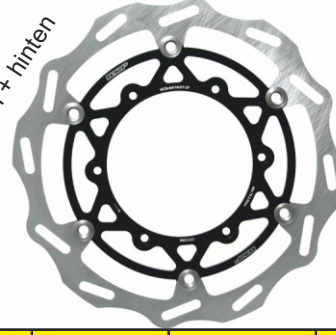

WRP-Scheiben werden in Europa mit den neuesten Techniken und Materialien gefertigt. Aufgrund außergewöhnlicher Arbeitsqualität und modernsten Werkstoffen ist es möglich, eine der stärksten und leichtesten Bremscheiben herzustellen, die zudem unvergleichliche Bremskraft bei voller Kontrolle bietet. Die Scheiben von WRP haben einen einzigartigen, rostfreien Spezialstahl mit hohem Kohlenstoffanteil. Dieser rostfreie Carbon-Stahl bietet einen unvergleichlich hohen Reibungskoeffizient sowie mechanische und thermische Eigenschaften, die ein normaler Stahl nicht erreichen kann. Dieser Stahl ist das ideale Ausgangsmaterial für zuverlässige Bremscheiben mit extrem hoher Leistung. Es sind zwei unterschiedliche Ausführungen im Programm.

Standard Scheibe

Starke Bremswirkung von Beginn an. Die Oberfläche der Bremsbeläge wird gleichmäßiger abgerieben. Durch die Wellenform ist es möglich mehr Wärme am oberen Rand abzuführen. Kein Festfressen der Beläge.

Adapter

Aus CNC bearbeitetem Aluminium. Wird benötigt für Bremscheiben mit 270mm.

Preis: 79,90

Preise Bremscheiben

Artikel Nummer	Größe	Preis
Scheiben vorn		
WCB-MAHO25-24	240mm	€ 84,90
WCB-MAHO25-26	260mm	€ 84,90
WCB-MAKT02-26	260mm	€ 84,90
WCB-MAKT02F-27	270mm	€ 149,90
WCB-MAKT07-16	160mm	€ 84,90
WCB-MAKW39-25	250mm	€ 84,90
WCB-MAKW39-27	270mm	€ 84,90
WCB-MASZ01-25	250mm	€ 84,90
WCB-MASZ37-25	250mm	€ 84,90
WCB-MASZ37-27	270mm	€ 84,90
WCB-MAYA01-25	250mm	€ 84,90
WCB-MAYA01-27	270mm	€ 84,90
Scheiben hinten		
WCB-MPHO38-24	240mm	€ 72,90
WCB-MPKT03-22	220mm	€ 72,90
WCB-MPKT07-16	160mm	€ 72,90
WCB-MPKW35-24	240mm	€ 72,90
WCB-MPSZ37-24	240mm	€ 72,90
WCB-MPYA29-24	240mm	€ 72,90
WCB-MPYA30-24	240mm	€ 72,90