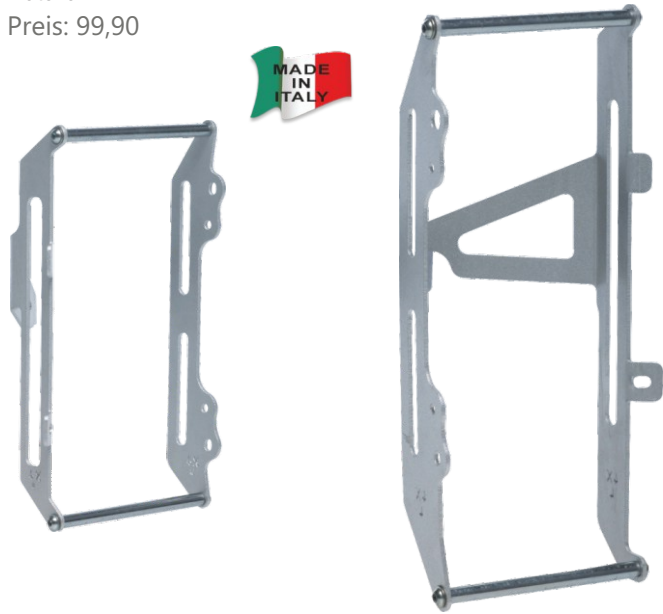

WRP Kühlerschutz

Leichter Kühlerschutz aus hochwertigem Aluminium. Schützt die Kühler beim Sturz, ohne die Kühlleistung einzuschränken. Einfache Montage. Inklusive Montage-material.

Preis: 99,90

Modell	Hubraum	Baujahr	Art.Nr.
BETA			
RR 2-Takt	250/300	ab 13	WX-14316
RR 4-Takt	250/400/450/525	ab 05	WX-14070
GAS GAS			
EC 2-Takt	125/200/250/300	00-15	WX-14423
EC 4-Takt	250/300/450	10-15	WX-14423
EC 2-Takt	250/300	ab 18	WX-14179
HONDA			
CRF	150	ab 07	WX-14313
CRF	250	06-09	WX-14009
CRF	250	10-13	WX-14098
CRF	250	2014	WX-14326
CRF	250	15-17	WX-14543
CRF / CRF E	450	05-08	WX-14011
CRF / CRF E	450	09-12	WX-14091
CRF / CRF E	450	13-14	WX-14314
CRF / CRF E	450	15-16	WX-14542
CRF / CRF E	450	ab 17	WX-14176
HUSABERG			
TE	125/250/300	12-14	WX-14141
TC	250	2014	WX-14141
FE	250/350/450/501	13-14	WX-14140
FE	450/570	09-12	WX-14097
HUSQVARNA			
TC	85	2016	WX-14120
CR / WR	125/250/300	08-09	WX-14090
CR / WR	125/250/300	10-13	WX-14108
TE / TC / FC	125/250/300/350/450	2014	WX-14141
TE / TC / FC	125/250/300/350/450	2015	WX-14140
FC	250/350/450	ab 16	WX-14551
TE	250/300	2016	WX-14141
FE	250/350/450/501	14-16	WX-14140
FE ohne Lüfter	250/350/450/501	ab 17	WX-14167
FE mit Lüfter	250/350/450/501	ab 17	WX-14168
TE / TC	250/450/510	04-07	WX-14015
TE / TC	250/310/450/510	08-09	WX-14055
TE / TC	250	10-13	WX-14108
TE ohne Lüfter	250/300	ab 17	WX-14167
TE mit Lüfter	250/300	ab 17	WX-14168
TE	310	11-13	WX-14128
TE / TC	449/511	11-13	WX-14127
TE	610	08-12	WX-14086
KAWASAKI			
KX	85	04-14	WX-14312
KX F	250	06-08	WX-14024
KX F	250	2009	WX-14094
KX F	250	10-16	WX-14122
KX F	250	ab 17	WX-14173
KLX-R	450	ab 08	WX-14072
KX F	450	06-08	WX-14072
KX F	450	2009	WX-14088
KX F	450	10-11	WX-14188
KX F	450	12-15	WX-14189
KX F	450	ab 16	WX-14552
KTM			
SX	85	04-12	WX-14304
SX	85	13-16	WX-14320
SX / SX-F	125/200/250	03-06	WX-14028
SX	125/150/250	07-10	WX-14097
SX / XC	125/150/250	11-14	WX-14141
SX / XC	125/150/250	2015	WX-14140
SX	125/150	ab 16	WX-14551
SX-F	450/525	05-06	WX-14033
SX-F	250/350/450	07-10	WX-14097
SX-F / XC-F	250/350/450	11-14	WX-14141
SX-F / XC-F	250/350/450	2015	WX-14140
SX-F / XC-F	250/350/450	ab 16	WX-14551
EXC / EXC-F	125/200/250/300	03-07	WX-14028
EXC / EXC-F	125/200/250/300/530	08-11	WX-14097
EXC	125/200/250/300	12-16	WX-14141
EXC	125	2017	WX-14551
EXC	250/300	2017	WX-14167
EXC-F	400/450/525	05-07	WX-14033
EXC-F	250/350/450	08-11	WX-14097
EXC ohne Lüfter	alle ab 250ccm 2+4 T.	ab 17	WX-14167
EXC mit Lüfter	alle ab 250ccm 2+4 T.	ab 17	WX-14168
Freeride	250	14-15	WX-14546