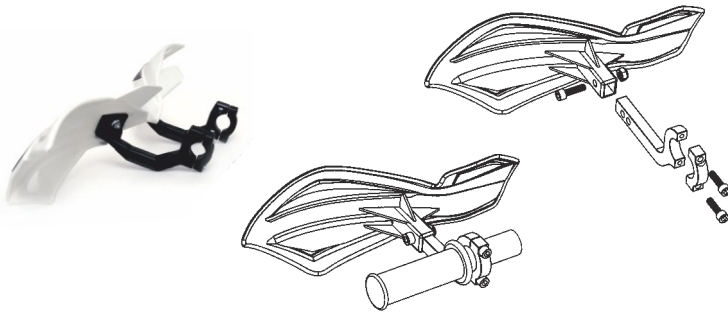

Gabelaufkleber WRP

Klebefolie für die Gabelholme. Die extra dicke Folie schützt die Holme vor Beschädigung. Die Folien sind erhältlich mit:
-ohne Logo
-mit Showa Logo
-mit Kayaba Logo
Preis Paar: 14,50

Handprotektoren inkl. Universal Montage Kit. Einfache und schnelle Montage da die Protektoren mittels einer Klemmschelle am Lenker befestigt werden. Es besteht die Möglichkeit, den Protektor in zwei unterschiedlichen Abständen zu montieren.
Preis: 38,90

●●•WP92900R

●●•WP92900W

●●•WP92900S

Handschutz WRP RXC

Handprotektoren inkl. Universal Montage Kit. Einfache und schnelle Montage da die Protektoren mittels einer Klemmschelle am Lenker befestigt werden. Es besteht die Möglichkeit, den Protektor in zwei unterschiedlichen Abständen zu montieren.
Preis: 31,90